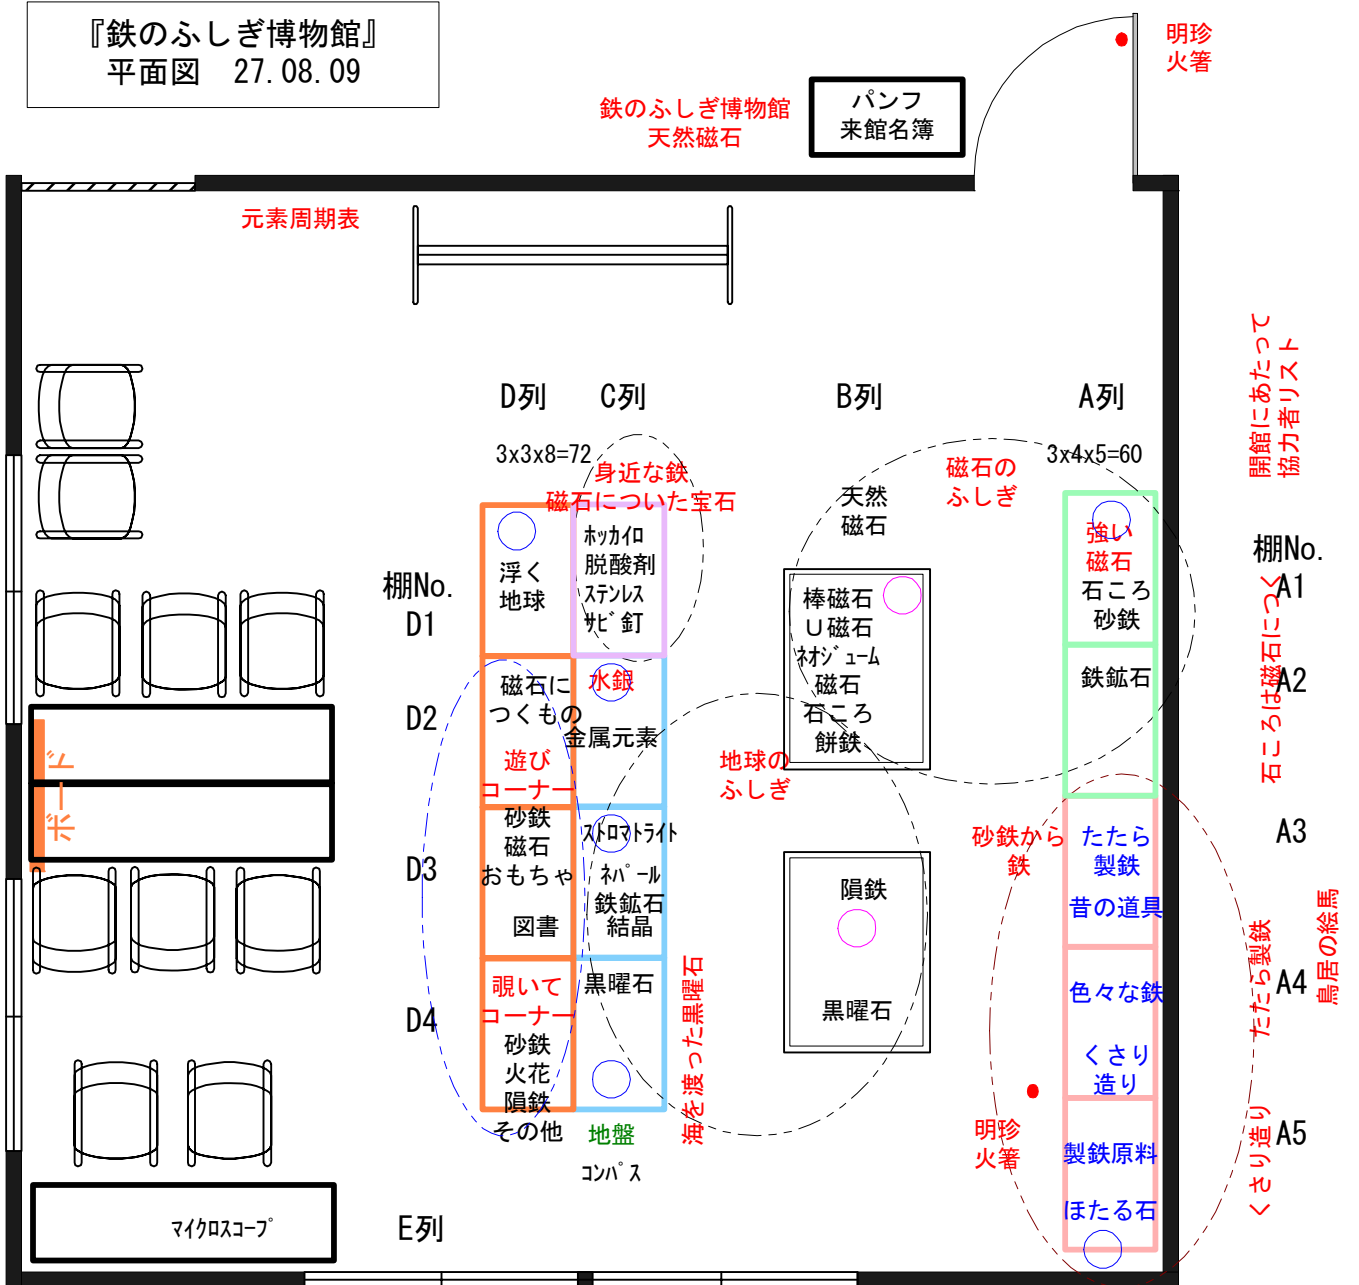

『鉄のふしぎ博物館』
平面図 27.08.09

砂鉄写真

鉄のふしぎ博物館
天然磁石