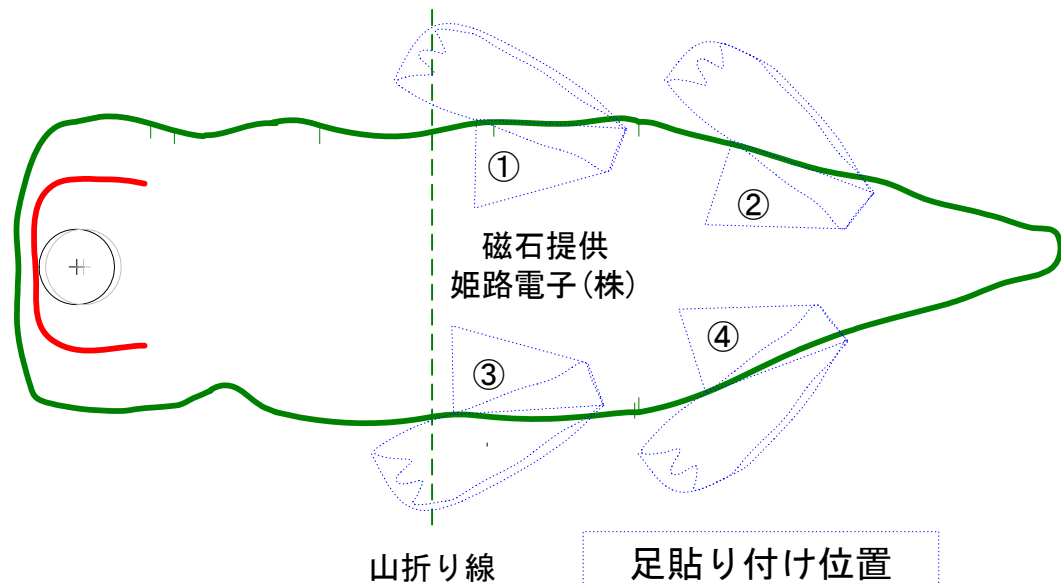

『鉄のふしぎ博物館』

『鉄のふしぎ博物館』

磁石 貼り付け位置

磁石は18φmm厚み4mm
重さ5g程度が最適です。

磁石 貼り付け位置

磁石は18φmm厚み4mm
重さ5g程度が最適です。