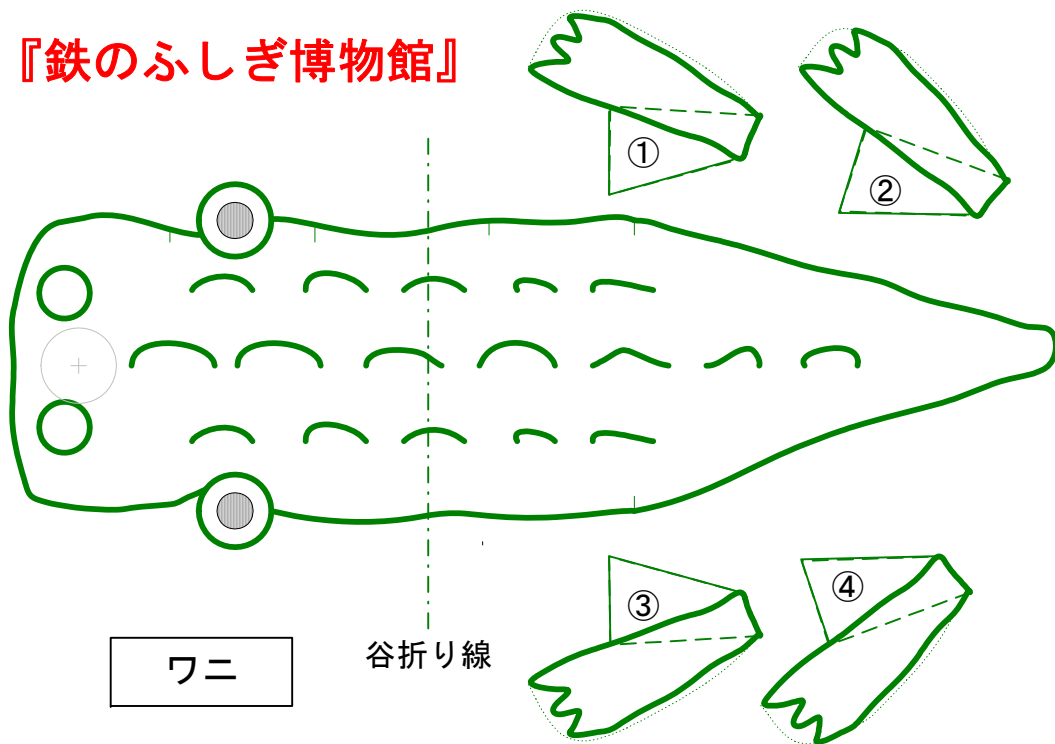

『鉄のふしぎ博物館』

『鉄のふしぎ博物館』

磁石 貼り付け位置

磁石は18φmm厚み4mm
重さ5g程度が最適です。

磁石 貼り付け位置

磁石は18φmm厚み4mm
重さ5g程度が最適です。