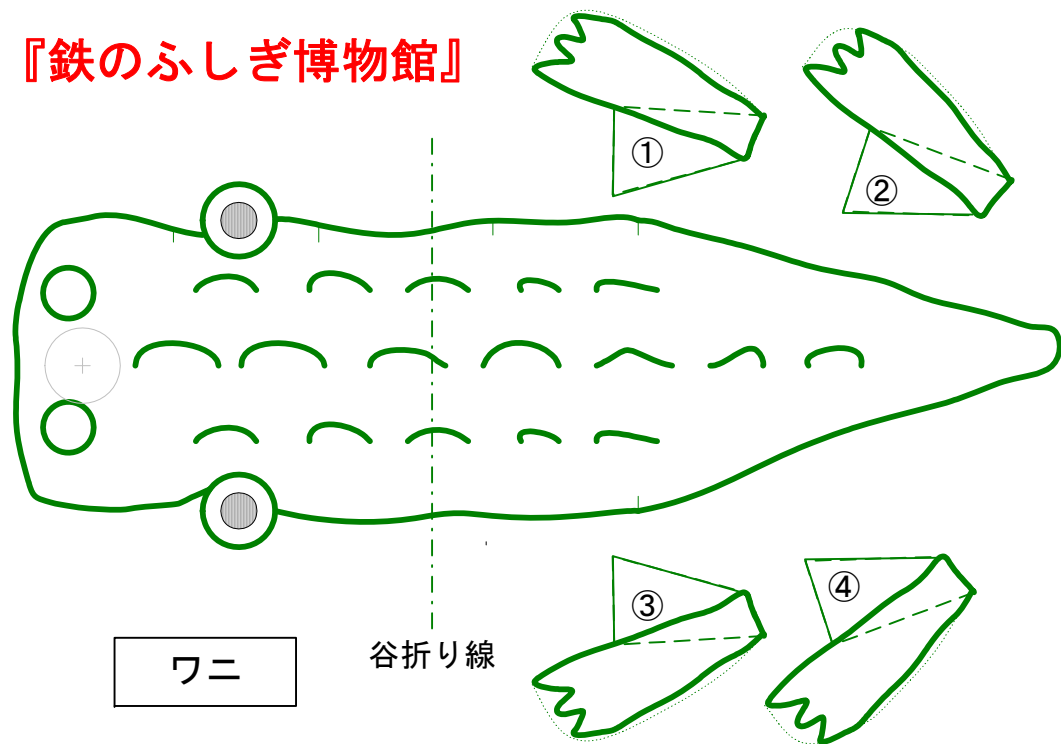

『鉄のふしぎ博物館』

『鉄のふしぎ博物館』

磁石 貼り付け位置

磁石は18φmm厚み4mm
重さ5g程度が最適です。

磁石 貼り付け位置

磁石は18φmm厚み4mm
重さ5g程度が最適です。