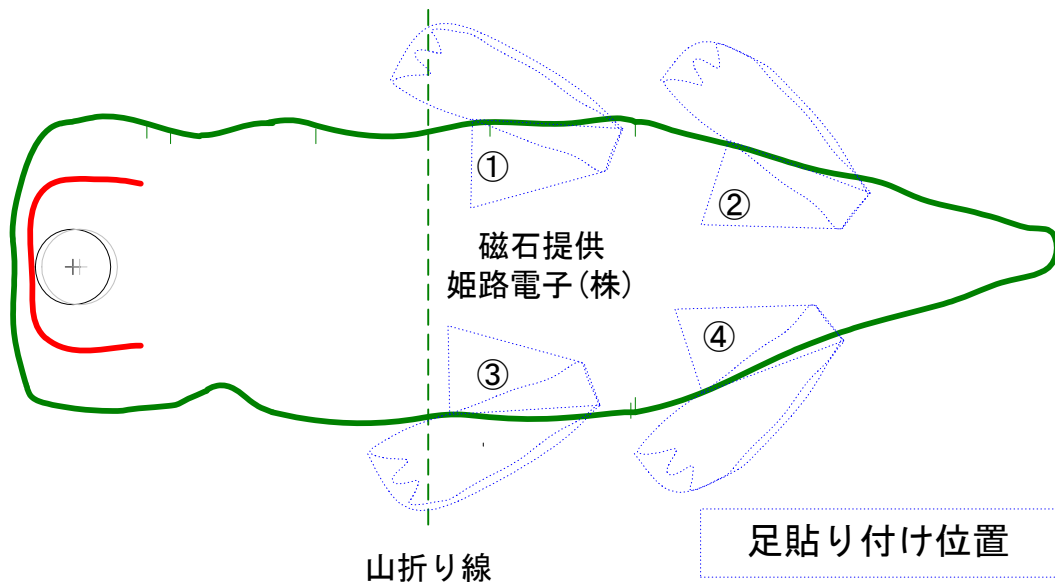

『鉄のふしぎ博物館』

『鉄のふしぎ博物館』

磁石 貼り付け位置

磁石は18φmm厚み4mm
重さ5g程度が最適です。

磁石 貼り付け位置

磁石は18φmm厚み4mm
重さ5g程度が最適です。